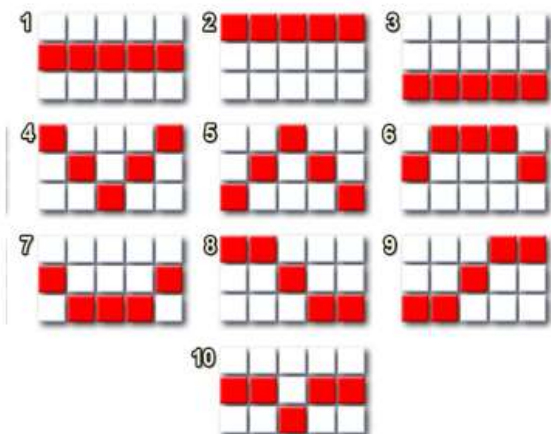

## Regolamento Minotaur

Wild espandibili

Tutti i simboli Wild apparsi si espanderanno per riempire l'intero rullo.

Sostituisce tutti i simboli paganti.

Giri gratuiti con Wild persistenti

Ottieni 3, 4 o 5 simboli scatter per attivare 10, 15 o 20 Giri Gratis.

Qualsiasi wild che compare si espanderà e rimarrà in quella posizione per tutta la durata dei giri gratuiti.

Ogni scatter che compare aggiungerà 2 giri gratuiti.

Linee di vincita

Si vince con 3, 4 o 5 simboli dello stesso tipo su una linea di vincita. Questo è un gioco a 10 linee di vincita, che pagano in entrambe le direzioni.

Questo è un gioco a linee fisse.

### Super Spins

Super Spins è una modalità di gioco ad alte puntate in cui si giocano 4 giri in sequenza su 4 set di rulli diversi.

Se compare un simbolo wild, si espanderà e trasferirà sui restanti rulli, oltre ad avere un moltiplicatore 2x che aumenterà di 1x a ogni wild trasferito.