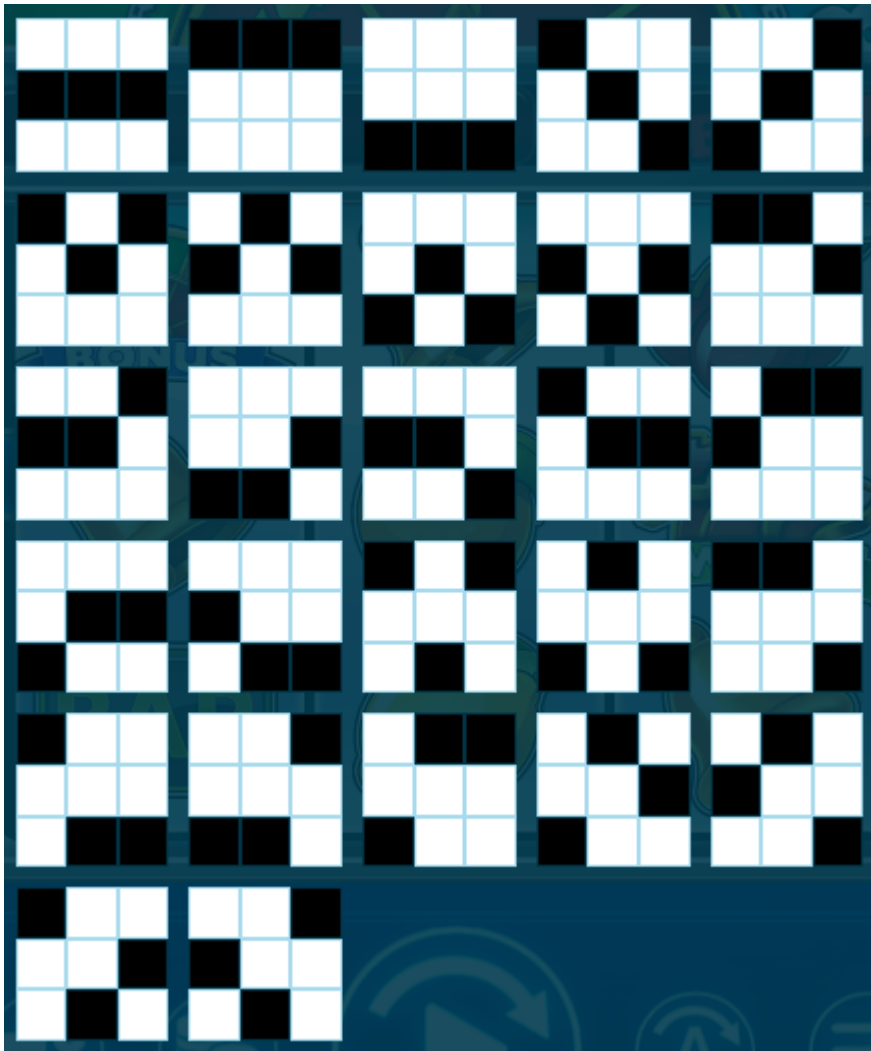

esclusivamente con essi paga come il simbolo con il pagamento più alto, nel caso in cui tale combinazione fosse quella vincente più alta di una linea.

LINEE DI PAGAMENTO

REGOLE

Questo gioco dispone di 27 linee di pagamento. Il costo di ogni giro è pari a 1 x il livello di puntata attuale del giocatore. Tutte le vincite sono pagate da sinistra a destra. Viene assegnata solo la vincita più alta per linea. Il pulsante Gioco Automatico può essere utilizzato per impostare il numero di giri automatici.

La partita si interrompe se non effettui alcuna azione per un determinato numero di minuti consecutivi (il numero varia a seconda della giurisdizione). La funzione di ripristino della sessione salverà i progressi della partita in modo che, al successivo caricamento del gioco, potrai proseguire da dove hai lasciato.