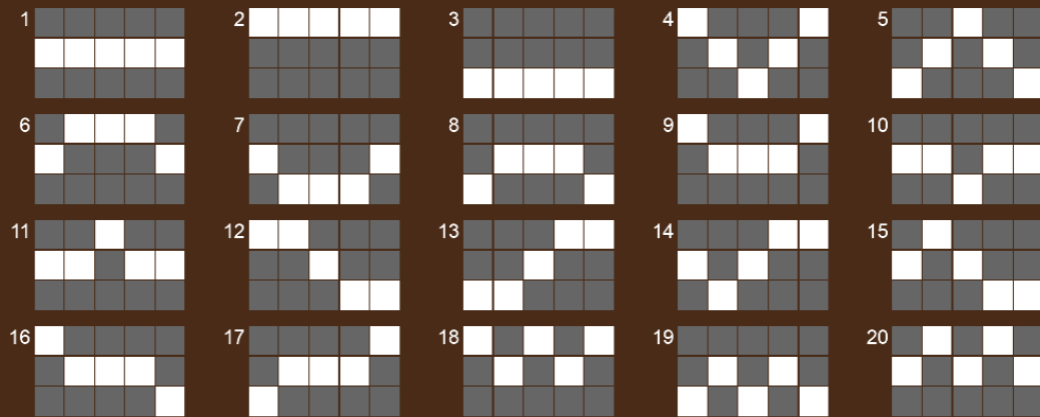

Linee di Pagamento

Tabella pagamenti

Il simbolo Wild può sostituire tutti i simboli eccetto il simbolo del Gioco Bonus

	x5 = 500 x4 = 100 x3 = 50		
	x5 = 500 x4 = 100 x3 = 50		x5 = 300 x4 = 80 x3 = 20
	x5 = 200 x4 = 60 x3 = 15		x5 = 100 x4 = 40 x3 = 10
	x5 = 200 x4 = 60 x3 = 15		x5 = 100 x4 = 40 x3 = 10
	x5 = 50 x4 = 20 x3 = 5		x5 = 50 x4 = 20 x3 = 5

PERCENTUALE DI RESTITUZIONE (RTP)

Il valore dell'RTP teorico calcolato su base statistica è del 93,224%