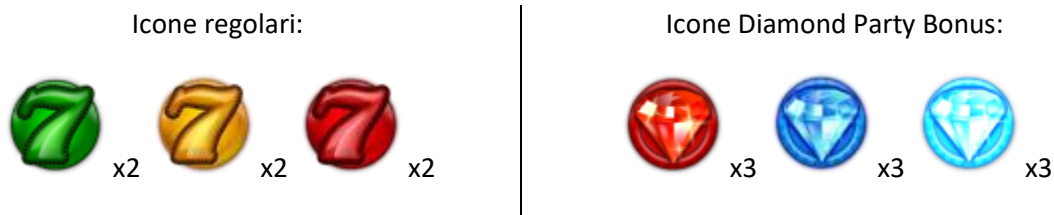

Durante i free spin si può ottenere un'altra combinazione free spin vincente.

I free spin in corso si fermano e le condizioni per il nuovo bonus vengono stabilite.

- Se il nuovo bonus ha le stesse condizioni di quello in corso, il numero dei tiri nuovi verrà aggiunto a quello attuale.
- Se il nuovo bonus ha valori diversi, il bonus in corso viene messo in coda e quello nuovo inizia immediatamente.

Bonus - Diamond Party

3 simboli Bonus sul 1°, 2° e 3° reel attivano il bonus.

Si vincono 7 free spin e sui reel saranno presenti icone speciali al posto di quelle regolari.

Il bonus segue payable propria, consultare la payable all'interno del gioco.

Wild Reel

I simboli Wild possono apparire sul 2°, 3° o 4° reel, estendendosi per l'intero reel. Il Wild Reel completa le combinazioni vincenti e moltiplica le vincite regolari per le seguenti icone:

Quando completano una combinazione vincente, i simboli Wild si animano per formare un Wild Reel. Le vincite regolari vengono moltiplicate solamente una volta anche se sono presenti più simboli Wild nella combinazione vincente.