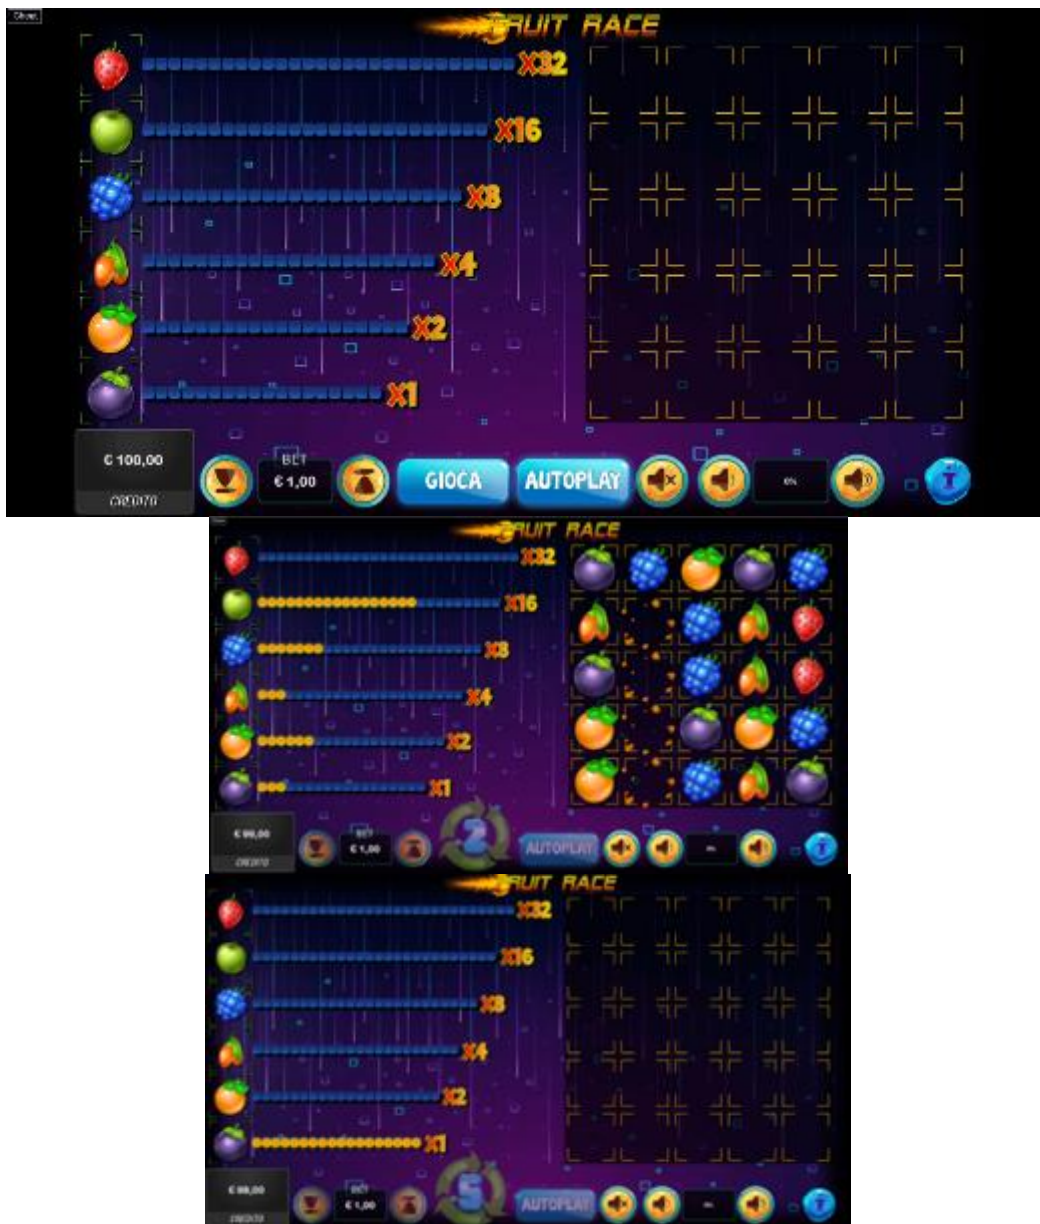

Regolamento X-Connection

Informazioni Tecniche

Specifiche di Gioco	
Nome	X Connection
Tipo	Instant Game
RTP	95,139%
Volatilità	Medio-Alta
Puntata	€ 0,50 / 1 / 1,50 / 2 / 3 / 5 / 7,50 / 10 / 15 / 20 / 30 / 50 / 75 / 100
Puntata base	€ 1,00
Vincita minima (Standard Game)	X 1 bet
Vincita massima (Standard Game)	X 32 bet
Limite massimo di vincita	Non definito
Fasi gioco	Standard
Fasi extra	ND
Features	ND
Simboli standard	6
Simboli speciali	-
Lingua	Italiano
Devices	PC (Windows, Apple), Mobile (Android, iOS)

Fasi del Gioco

Fasi	Descrizione
Base game	<p>I giocatori possono scegliere il valore della scommessa prima di iniziare il round di gioco. Una partita è composta da 6 giri. Premendo START il pulsante diventa un contatore che rappresenta il pulsante PLAY e gira a sinistra.</p> <p>Quando il giocatore clicca su PLAY il tavolo si sta riempiendo di simboli, tre o più su righe orizzontali, verticali, diagonali, esplodono e vanno ad aggiungersi al blocco del tavolo. Ogni simbolo che esplode accenderà il blocco a sinistra del simbolo corrispondente.</p> <p>Dopo l'esplosione, i simboli riposizionati cadono se ci sono slot liberi e fai clic sul pulsante PLAY cadranno nuovi simboli che riempiono gli slot liberi.</p>

Descrizione del gioco

Reskin of Fruit Race

Descrizione generale

X Connection è un gioco istantaneo con funzione collect, composto da una tabella con 6 simboli posizionati casualmente all'interno e le barre dei simboli da riempire sulla sinistra.