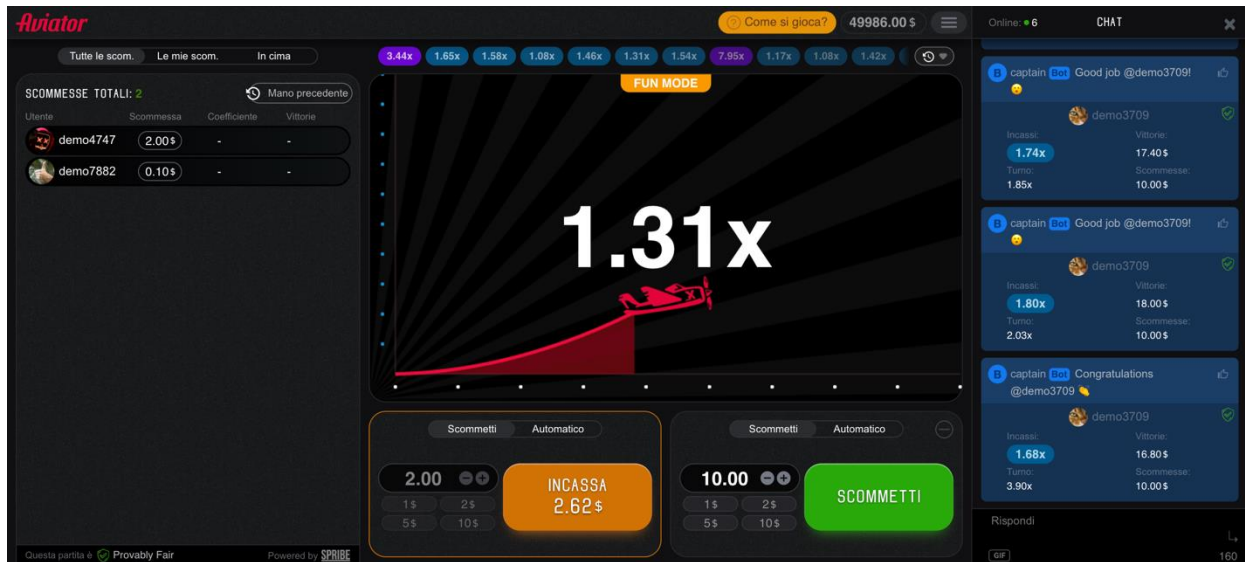

Regolamento Aviator

Aviator è facile da giocare a 1-2-3:

01 SCOMMETTI prima del decollo.

02 GUARDA man mano che il tuo Aereo Fortunato decolla e la tua vittoria aumenta.

03 INCASSA prima che l'aeroplano scompaia e vinci X volte di più!

- Il moltiplicatore di vincita inizia a 1 x e cresce sempre di più con il decollo dell'Aereo Fortunato.
- Le tue vittorie sono il moltiplicatore con cui hai fatto un incasso moltiplicato per la tua scommessa.

FUNZIONI DI GIOCO

Scommessa & incasso

- Seleziona la quantità e premi il pulsante "Punta" per fare una scommessa.
- Puoi fare due scommesse contemporaneamente, aggiungendo un secondo pannello scommesse. Per aggiungere un secondo pannello scommesse, premi l'icona più, che si trova nell'angolo in alto a destra del primo pannello scommesse. Questa funzionalità è disponibile solo per alcuni operatori
- Premi il pulsante "Incassare" per incassare le vittorie. La tua vincita viene scommessa moltiplicandola per il coefficiente di incasso.
- La tua scommessa è persa, se non hai incassato prima che l'aereo volasse via.

Riproduzione automatica & incasso automatico

- La riproduzione automatica è attivata dalla scheda "Auto" nel pannello Puntate, selezionando la casella "scommessa automatica". Dopo l'attivazione, le scommesse verranno piazzate automaticamente, ma per incassare, è necessario premere il pulsante "Incasso" in ogni round. Se si desidera che la scommessa si incassi automaticamente, utilizzare l'opzione "incasso automatico".
- L'incasso automatico è disponibile dalla scheda "Auto" sul pannello della puntata. Dopo l'attivazione, la tua puntata verrà incassata automaticamente, quando raggiunge il coefficiente inserito.